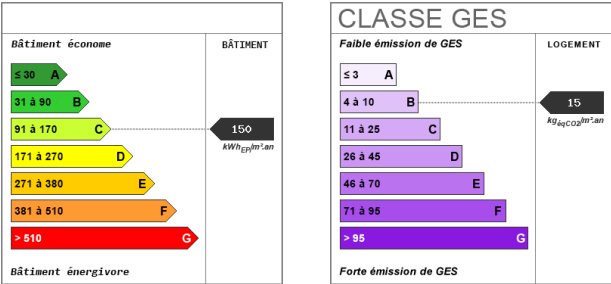

CHARGES 30€ incluant la Taxe foncière, Eau froide, commun

DEPOT DE GARANTIE 700€

HONORAIRES 1050€

Pour tous renseignements veuillez nous contacter

15 m²

Fiche technique du bien

Provision sur charges	30 €
Dépôt de garantie	700 €
Diagnostic Energétique	Oui
Conso Energ	150 kWh/m2 par an

Bilan énergétique

Photos du bien