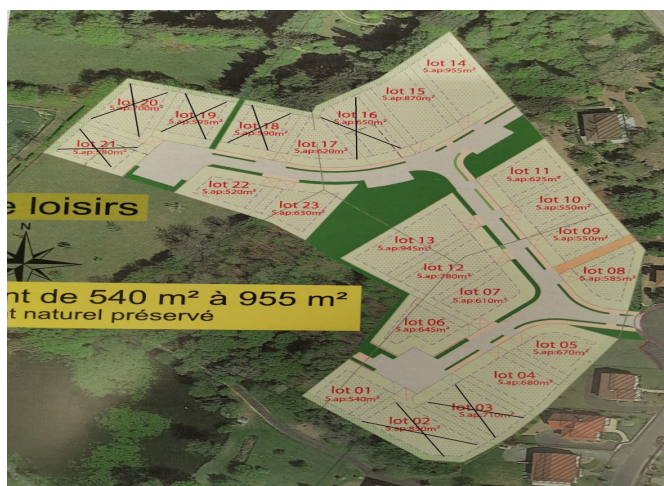

Photos du bien

M. Philippe REDÉ
TRANSACTION / LOCATION

Tél. : 05 55 05 00 20
Port. : 06 40 22 17 68

WWW.CAPITALORIS.COM
▶▶ philippe.rede@capitaloris.com

14 BOULEVARD CARNOT
87000 LIMOGES

CAPITALORIS
Investissement Local / Placement Immobilier